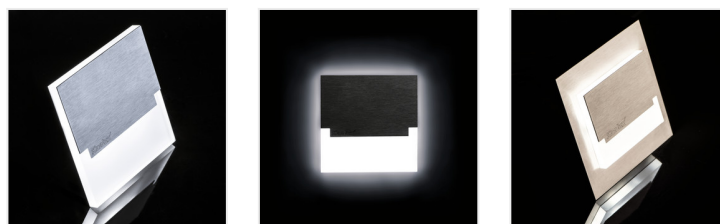

## SABIK LED

Lampada led per scale

SABIK LED; SABIK LED AC

		[V]	[W]		[lm]	T <sub>c</sub> [K]
SABIK LED WW	<b>23108</b>	12 DC	0,8	acciaio inox	13	3000
SABIK MINI LED WW	<b>23109</b>	12 DC	0,8	acciaio inox	13	3000
SABIK LED CW	<b>23110</b>	12 DC	0,8	acciaio inox	15	6500
SABIK MINI LED CW	<b>23111</b>	12 DC	0,8	acciaio inox	15	6500
SABIK LED AC-WW	<b>23802</b>	220-240 AC	1,3	acciaio inox	13	3000
SABIK LED AC-CW	<b>23803</b>	220-240 AC	1,3	acciaio inox	15	6500
SABIK LED P68 B-NW CZ	<b>27086</b>	12 DC	0,8	nero	14	4000
SABIK LED P68 B-WW CZ	<b>27087</b>	12 DC	0,8	nero	13	3000
SABIK LED PIR WW	<b>27374</b>	12 DC	0,8	acciaio inox	13	3000
SABIK LED PIR CW	<b>27375</b>	12 DC	0,8	acciaio inox	15	6500
SABIK LED AC B-NW	<b>29850</b>	220-240 AC	1,3	nero	14	4000
SABIK LED AC B-WW	<b>29851</b>	220-240 AC	1,3	nero	13	3000
SABIK LED B-NW	<b>29852</b>	12 DC	0,8	nero	14	4000
SABIK LED B-WW	<b>29853</b>	12 DC	0,8	nero	13	3000
SABIK MINI LED B-NW	<b>29854</b>	12 DC	0,8	nero	14	4000
SABIK MINI LED B-WW	<b>29855</b>	12 DC	0,8	nero	13	3000
SABIK LED PIR B-NW	<b>29858</b>	12 DC	0,8	nero	14	4000
SABIK LED PIR B-WW	<b>29859</b>	12 DC	0,8	nero	13	3000

Kanlux SABIK è il design moderno unito ad un attraente effetto luce. È un'idea eccellente per illuminare scale e

### Lampada led per scale

corridoi oppure per accentuare il design interno di una stanza. Il design unico dell'apparecchio garantisce un'emissione luminosa uniforme. La versione AC è dotata di un alimentatore 230V racchiuso in una scatola, invece la versione PIR ha un sensore di movimento. Il sensore rileva un movimento / accende la luce indipendentemente dall'intensità della luce dell'ambiente circostante.

- Materiale del corpo: acciaio inox lucidato, materiale plastico

SABIK LED

SABIK MINI LED

SABIK LED P68 B

SABIK LED PIR

SABIK LED B; SABIK LED AC B

SABIK MINI LED B

SABIK LED PIR B